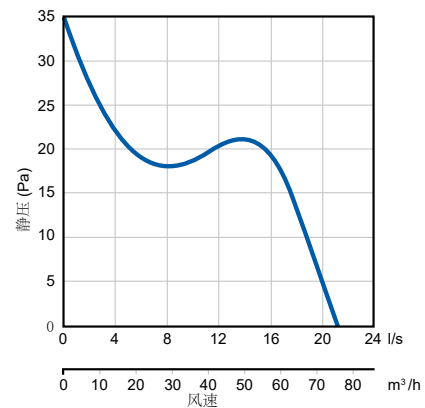

控件和附件

提供一系列附件，包括柔性和刚性管道套件、控件、开关和格栅。

Call: 1850 125 3621

中国区经销
北京恒升瑞德贸易有限公司
北京市丰台区右安门外大街99号510
电话: 1850 125 3621
网址: www.hsrider.com

80000799 - Issue 3 03/22