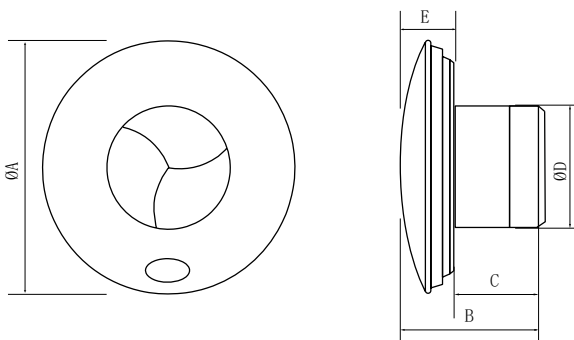

尺寸 (mm)

Model	A	B	C	D	E
iCON 15S	197	108.5	67.5	100	40

外壳

Colour	Part No.	Colour	Part No.
银色	52634504	高级灰	52634514
岩沙色	52634505	绿松石	52634515
煤灰色	52634503	海军蓝	52634516
镀铬	52634502